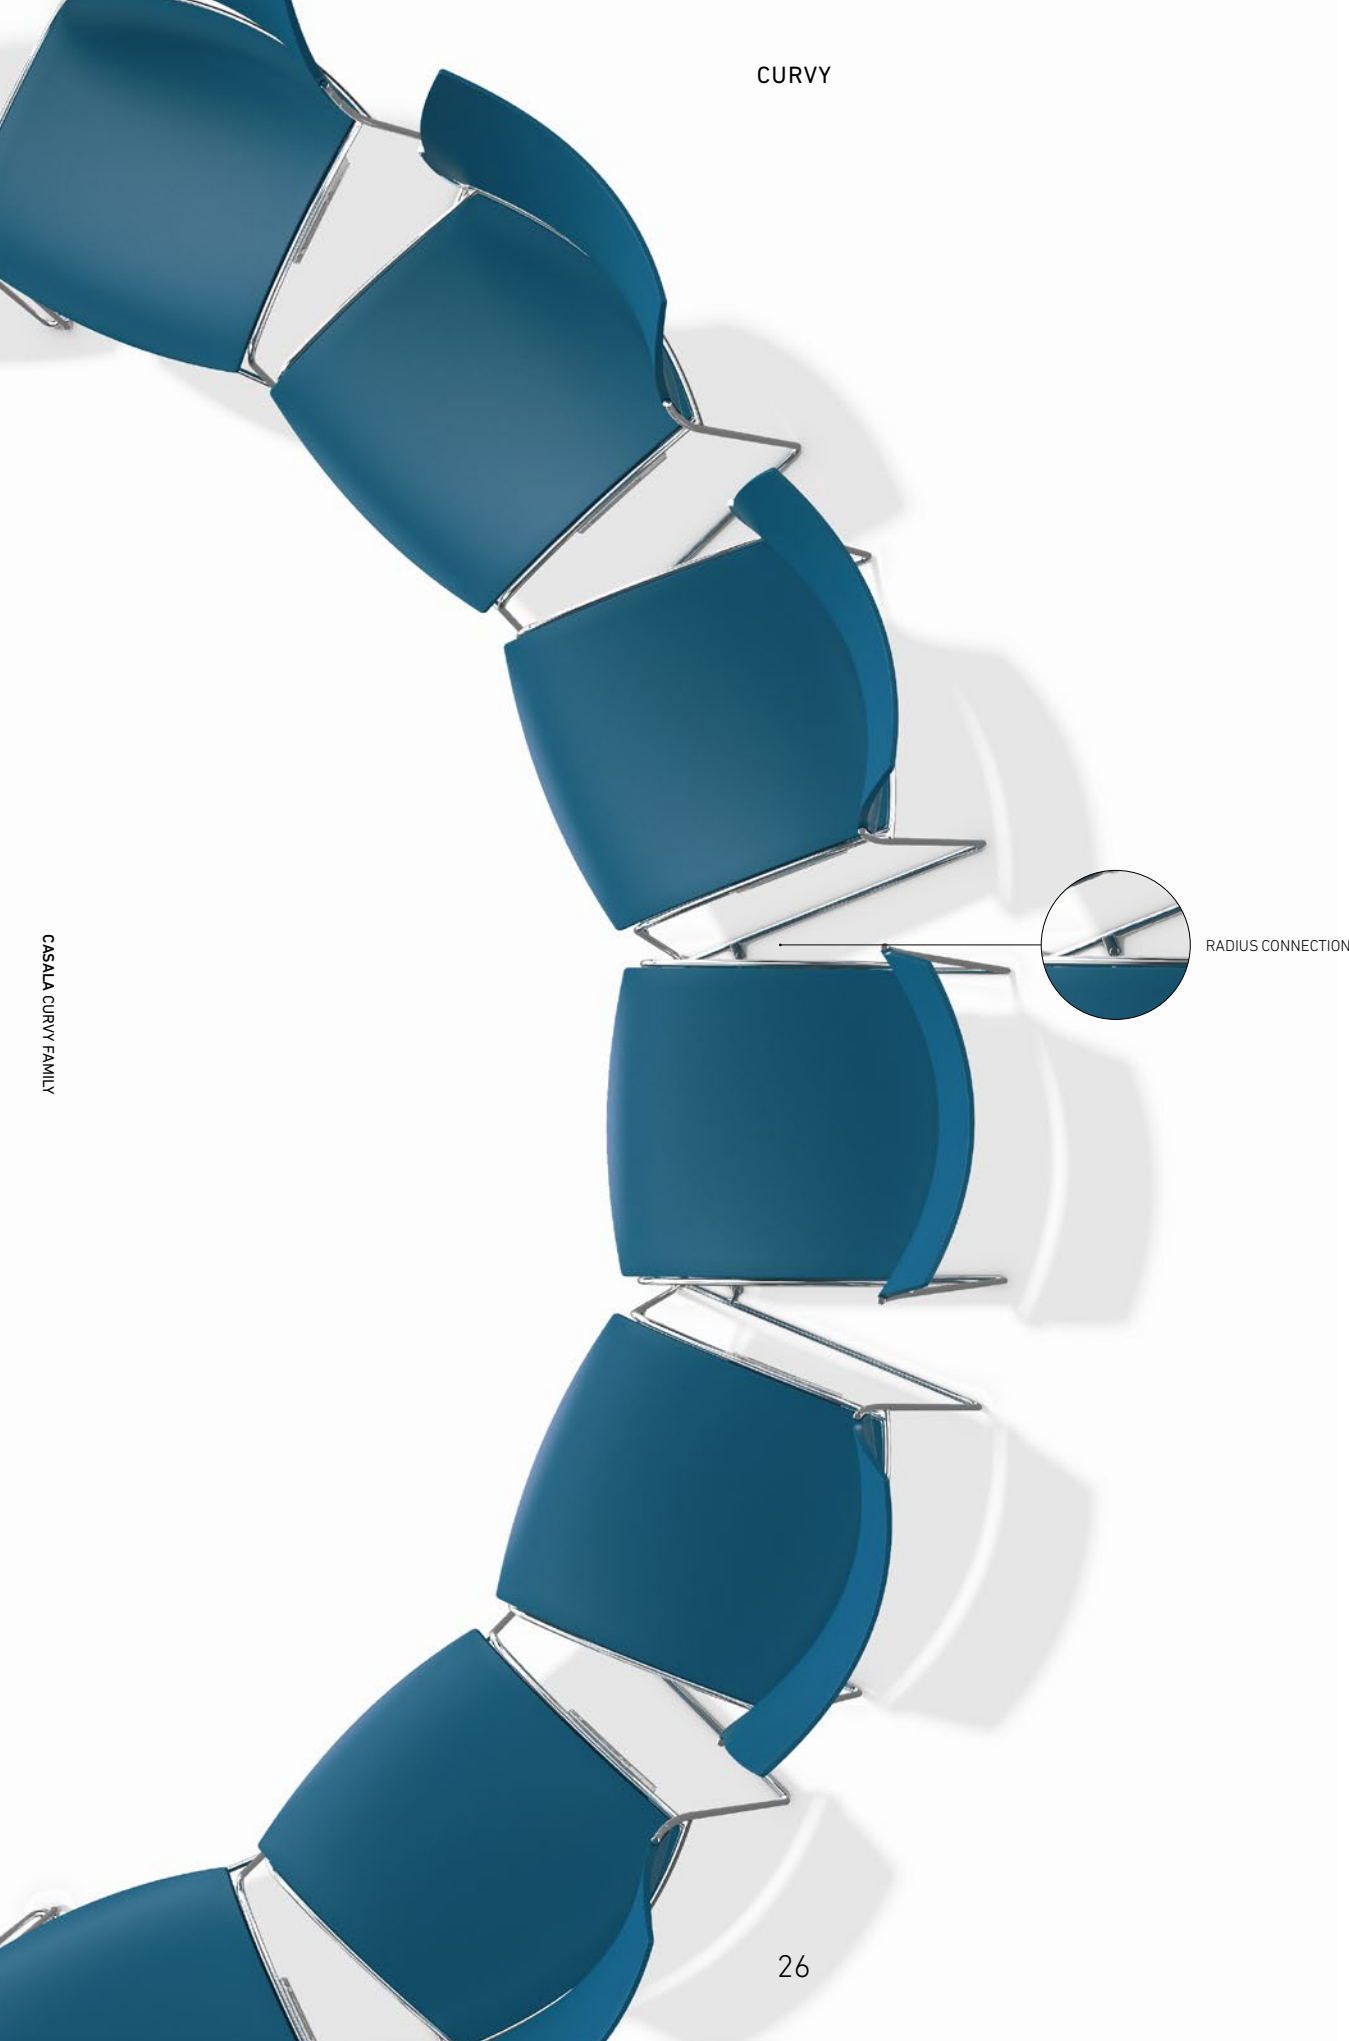

RADIUS CONNECTION

Whatever the location or occasion may be, Curvy guarantees the right set-up. Due to its user-friendly linking system, Curvy can be geared towards your specific wishes with the greatest of ease. Curvy is also available with fixed linking parts or a flexible radius connection with which chairs can be placed in a circular set-up effortlessly.