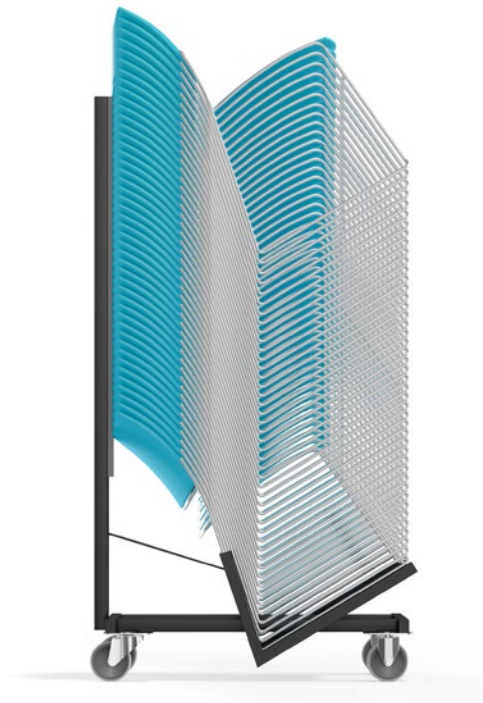

CASALA CURVY FAMILY

CASALA CURVY FAMILY

PRODUCT
CURVY

LOCATION
MUSEUM VOORLINDEN, WASSENAAR - NL

Curvy chairs are easy to stack and store, taking up hardly any space. In fact, 45 chairs take up no more than 0.6 m². Due to its integrated protective stacking system there is no need to worry Curvy might get damaged either.

NL
Curvy is makkelijk te stapelen en op te bergen. Op slechts 0,6 m² kunnen 45 stoelen opgeborgen worden. Door zijn geïntegreerde stapelbescherming hoeft u zich geen zorgen meer te maken over eventuele beschadigingen.