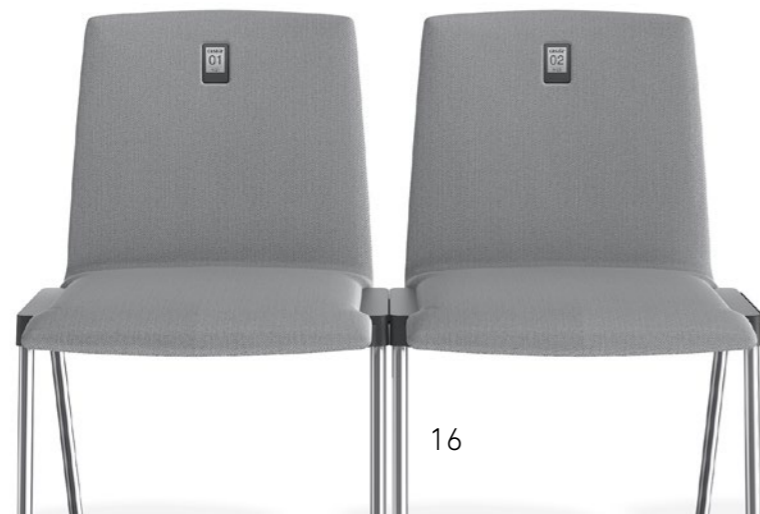

NL

Zifra is 's werelds meest innovatieve weergavesysteem zonder batterij dat beschikt over uitgebreide weergaveopties zoals zitplaatsnummering, rijnummering, letterweergave, bedrijfslogo's en QR-codes. Afhankelijk van uw wensen kunt u hiermee diverse weergavecombinaties maken. Door het ongeëvenaarde scala aan innovatieve weergaveopties is Zifra af te stemmen op iedere denkbare zaalopstelling.

DE

Zifra ist das weltweit innovativste, batteriefreie Anzeigesystem mit umfangreichen Anzeigeeoptionen wie Sitzplatznummerierung, Reihennummerierung, Zeichenangabe, Firmenlogos und QR-Codes. Je nach Wunsch können Sie damit verschiedene Anzeigekombinationen erstellen. Mit einer konkurrenzlosen Auswahl an innovativen Anzeigeeoptionen lässt sich Zifra an jede erdenkliche Saalbestuhlung anpassen.

FR

Zifra est le système d'affichage sans batterie le plus innovant au monde, disposant de nombreuses options d'affichage pouvant aller de la numérotation des sièges ou des rangées, à des lettres, des logos d'entreprises ou encore des QR codes. Diverses combinaisons d'affichage sont également possibles en fonction de vos besoins. Grâce à la gamme inégalée d'options d'affichage innovant, Zifra s'adapte à toutes les configurations de salles possibles et imaginables.